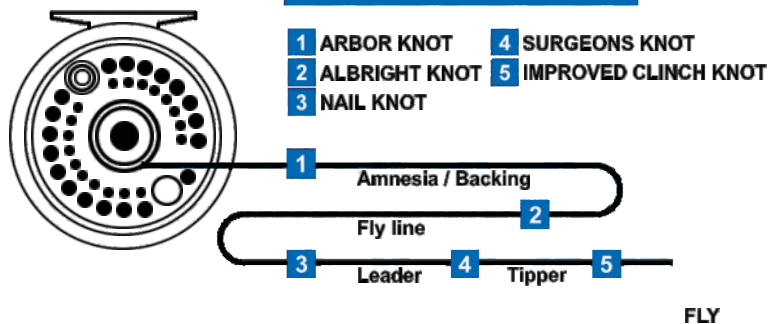

Running - Floating

Presentacion Caja x 33 metros

CODIGO	MODELO	PRECIO U\$S
2357-80	ANARANJADO	
2358-80	AMARILLO	

THE BASIC CONNECTION

Líneas de Fly

Backing

Spools Individuales x 100 metros

BLANCO