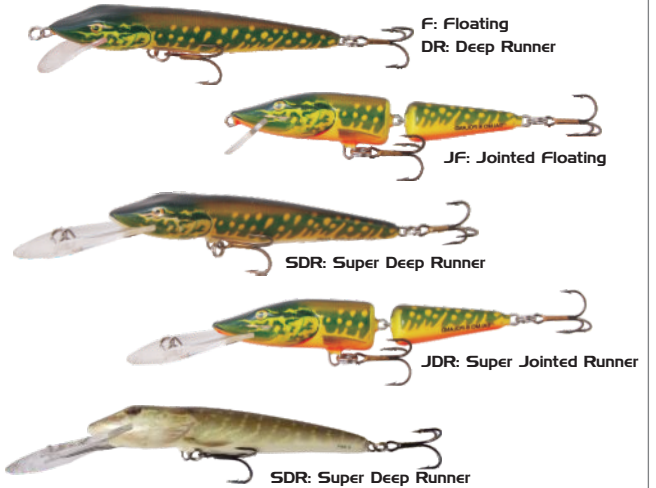

Señuelos Salmo

Version FL: Floating / SN: Sinking / SS: Suspending - Paleta L: Larga / C: Corta

Pike

CODIGO	MODELO	VERSION	CM	GRS	ANZ	PALETA	PROF	PRECIO U$S
4670	PE9F	FL	9.0	9.0	6	C	0.5 / 1.0	
4672	PE11F	FL	11.0	15.0	4	C	0.5 / 1.0	
4673	PE11DR	FL	11.0	16.0	4	C	1.5 / 2.5	
4674	PE11JF	FL	11.0	13.0	4	C	0.5 / 1.0	
4675	PE11JDR	FL	11.0	14.0	4	C	1.5 / 2.5	
4671	PE9SDR	FL	9.0	10.0	6	L	2.0 / 3.0	

Colores

4670 31 / 45   4672 31 / 45   4673 31 / 45
4674 31 / 45   4675 31 / 45   4671 31 / 45 / 55

SDR: Super Deep Runner

Pop

CODIGO	MODELO	VERSION	CM	GRS	ANZ	PALETA	PROF	PRECIO U$S
4681	P6F	FL	6.0	7.0	6	-	0.0