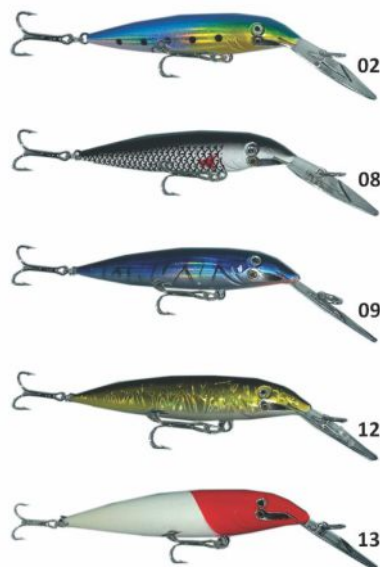

Philox 90 - 110

CODIGO	MM	COLOR	PRECIO U$S
4563-02	90	02	
4563-08	90	08	
4563-09	90	09	
4564-12	110	12	
4564-13	110	13