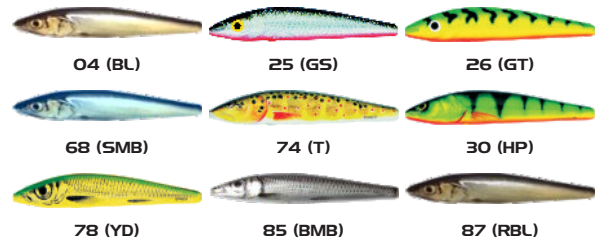

Colores

4647 04 / 25 / 26 / 30 / 74

4648 25 / 26 / 30

4649 04 / 25 / 26 / 30 / 78

4650 26 / 30 / 68 / 85

4651 25 / 26 / 30 / 68 / 74 / 85

4652 25 / 26 / 30 / 78 / 85 / 87

F: Floating
SP: Suspending

04 (BL)

25 (GS)

26 (GT)

68 (SMB)

74 (T)

30 (HP)

78 (YD)

85 (BMB)