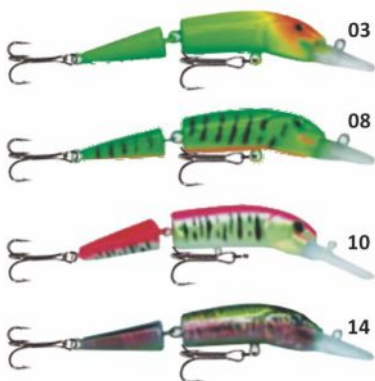

CODIGO	MM	COLOR	PRECIO U\$S
4561-05	130	05	
4561-09	130	09	
4561-10	130	10	

DARK FLY

CODIGO	MM	COLOR	PRECIO U\$S
4545-02	92	02	
4545-07	92	07	
4545-08	92	08	

BLUE FIRE

CODIGO	MM	COLOR	PRECIO U\$S
4550-03	100	03	
4550-08	100	08	
4550-10	100	10	
4550-14	100	14	